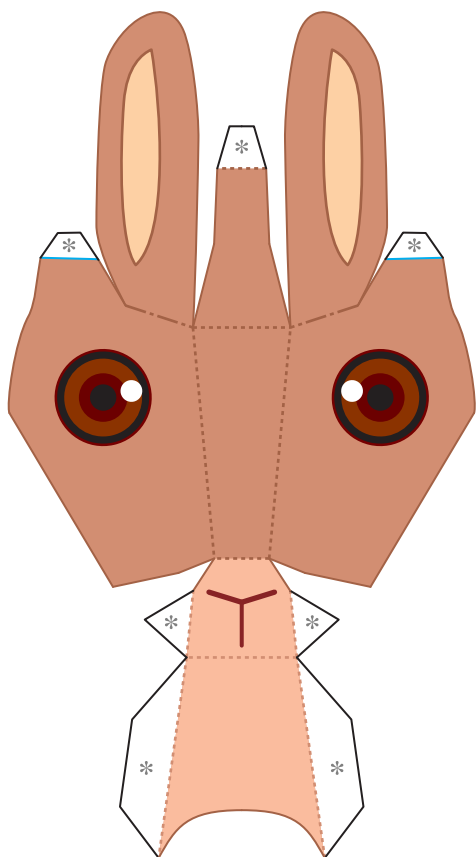

うさぎ うす茶
ペーパークラフト

組立部品

A あたま

C 前あし

D からだ

B 後あし