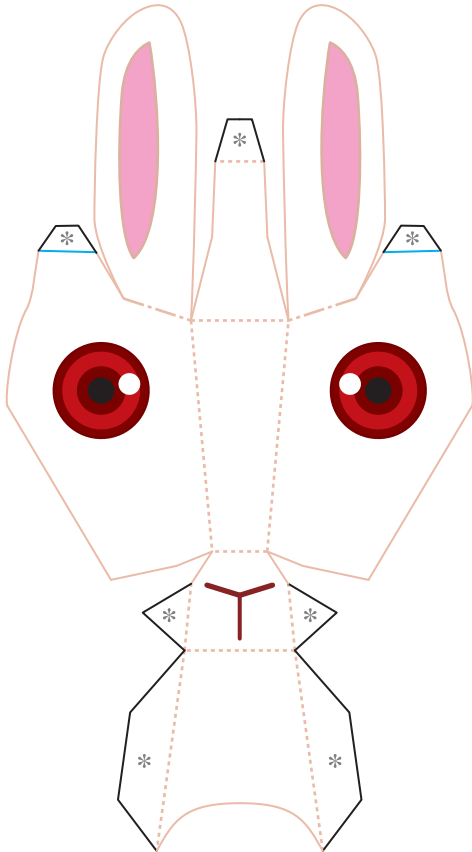

うさぎ 白  
ペーパークラフト

組立部品

A あたま

C 前あし

D からだ

B 後あし