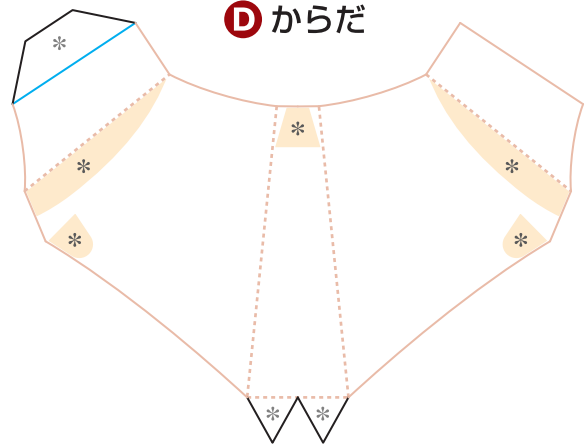

うさぎ 白  
ペーパークラフト

組立部品

A あたま

C 前あし

D からだ

B 後あし