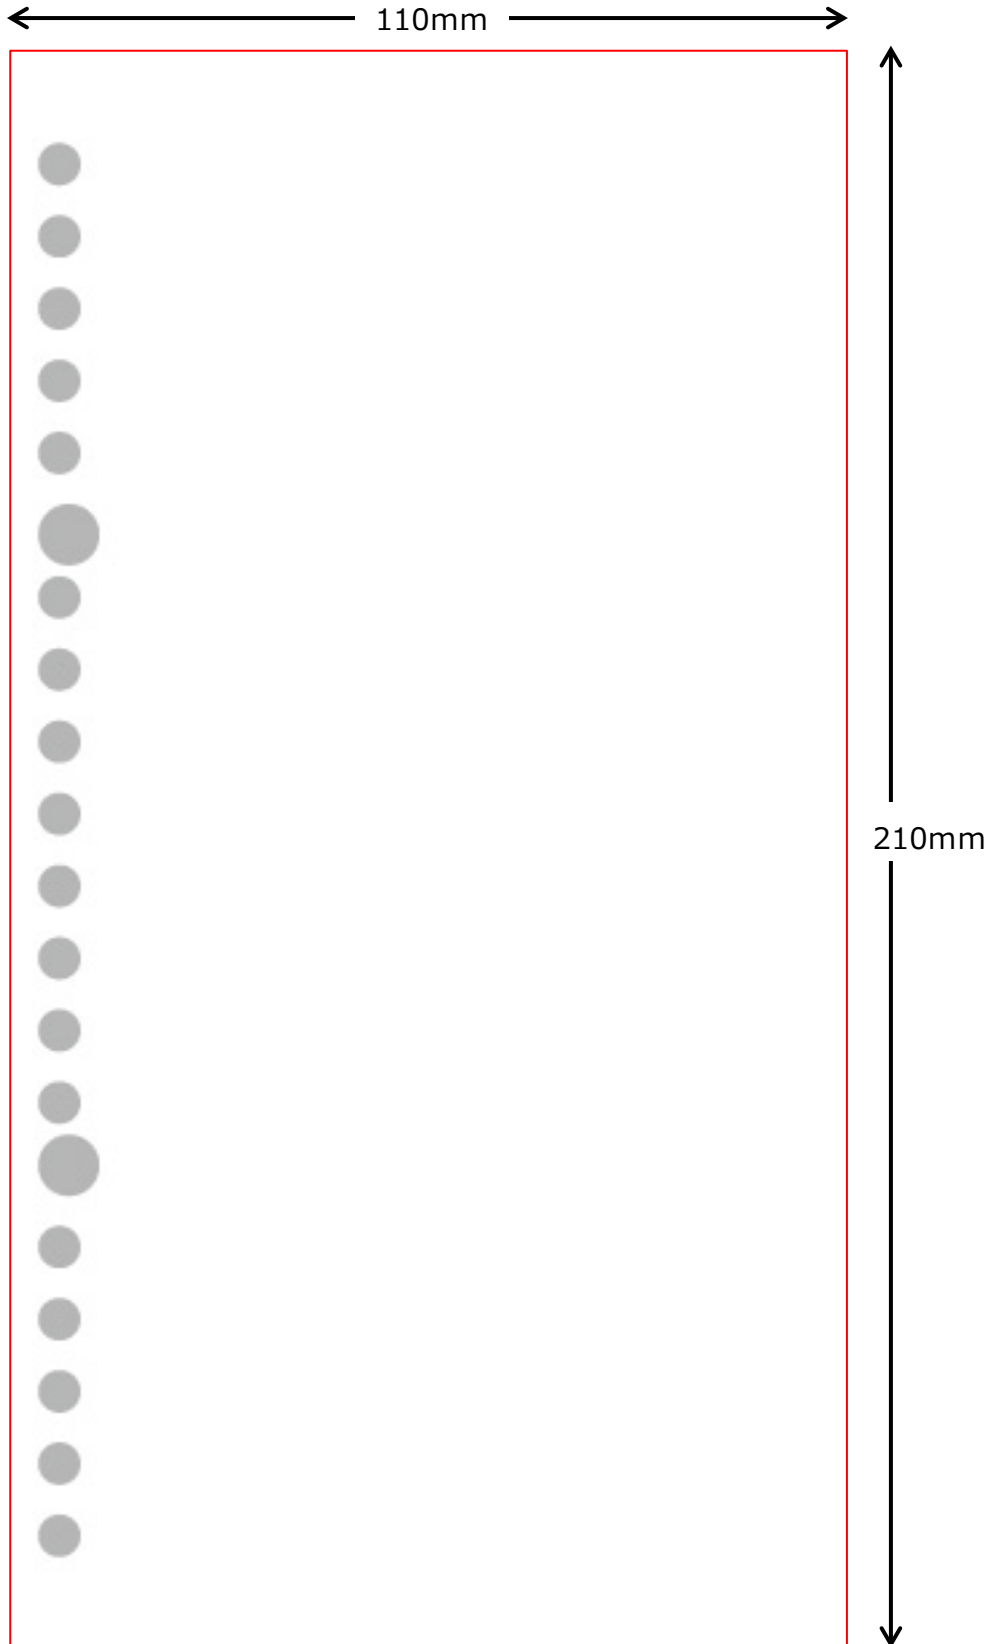

●スリムA5サイズ デザインフォーマット

【氏名】

- ・このフォーマットはスリムA5サイズルーズリーフの原寸大です。
- ※お客様のプリンター出力環境によってはサイズに誤差が生じる場合がございます。
- ・ルーズリーフ枠（赤枠）の中に罫線デザインをお願いいたします。

●A4サイズ（ヨコ・三つ折り）デザインフォーマット

【氏名】

- ・このフォーマットはA4サイズ（ヨコ・三つ折り）のイメージです。ルーズリーフ枠（赤枠）の中に罫線デザインをお願いいたします。  
※水色の破線は三つ折にした時の折り目の目安になります。