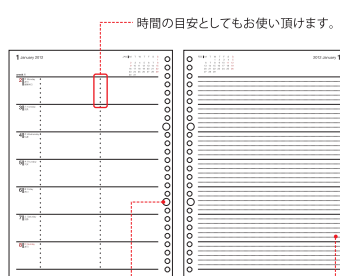

Loose Leaf Data Plan

品番	年間計画	イヤープランナー	アナリシスチャート(月)	アナリシスチャート(週)	タイムグラフ	月間計画表	日誌欄	TELアドレス	席間交換の便	会議のあり方	便覧	ラミネートタブインデックス	権限リーフ
580LM-2	●	●	●	●	●		1月～翌年3月タブ付き15ヵ月分	64名	●	●	●	●	●
DP386-2	●	●					1月～翌年3月見開き片面1週間						
DP373-2	●						1月～翌年3月タブ付き15ヵ月分					●	
DP273-2	●						1月～翌年3月タブ付き15ヵ月分					●	

B5 月間日誌 (見開き1ヵ月) ラミネートタブインデックス付

月が印刷されていますので検索に便利です。
裏面には数字が入っています。

特殊プラスチックでおおわれているので、
丈夫で汚れにくいタブ見出しです。

580LM-2 Loose Leaf
840円(本体価格800円)
サイズ B5(H257×W182mm)
本文 中性紙68ページ+附録
包装単位/1梱入数 5/60(冊)
JANコード 580521

B5 週間日誌 (見開き片面1週間)

時間の目安としてもお使い頂けます。

B5サイズのバインダーに最適な26穴タイプ。
2穴にも対応可能です

DP386-2 Data Plan
1,365円(本体価格1,300円)
サイズ B5(H257×W182mm)
本文 中性紙 144ページ
包装単位/1梱入数 5/60(冊)
JANコード 386123

B5 タブ見出し付き月間日誌 (カレンダースタイル)

月毎にタブが付いているので検索に便利です。
裏面には数字が入っています。

B5サイズのバインダーに最適な26穴タイプ。
2穴にも対応可能です

特殊プラスチックでおおわれているので、
丈夫で汚れにくいタブ見出しです。

DP373-2 Data Plan
1,050円(本体価格1,000円)
サイズ B5(H257×W182mm)
本文 中性紙36ページ
包装単位/1梱入数 5/60(冊)
JANコード 373123

A5 タブ見出し付き月間日誌 (カレンダースタイル)

月が印刷されていますので検索に便利です。
裏面には数字が入っています。