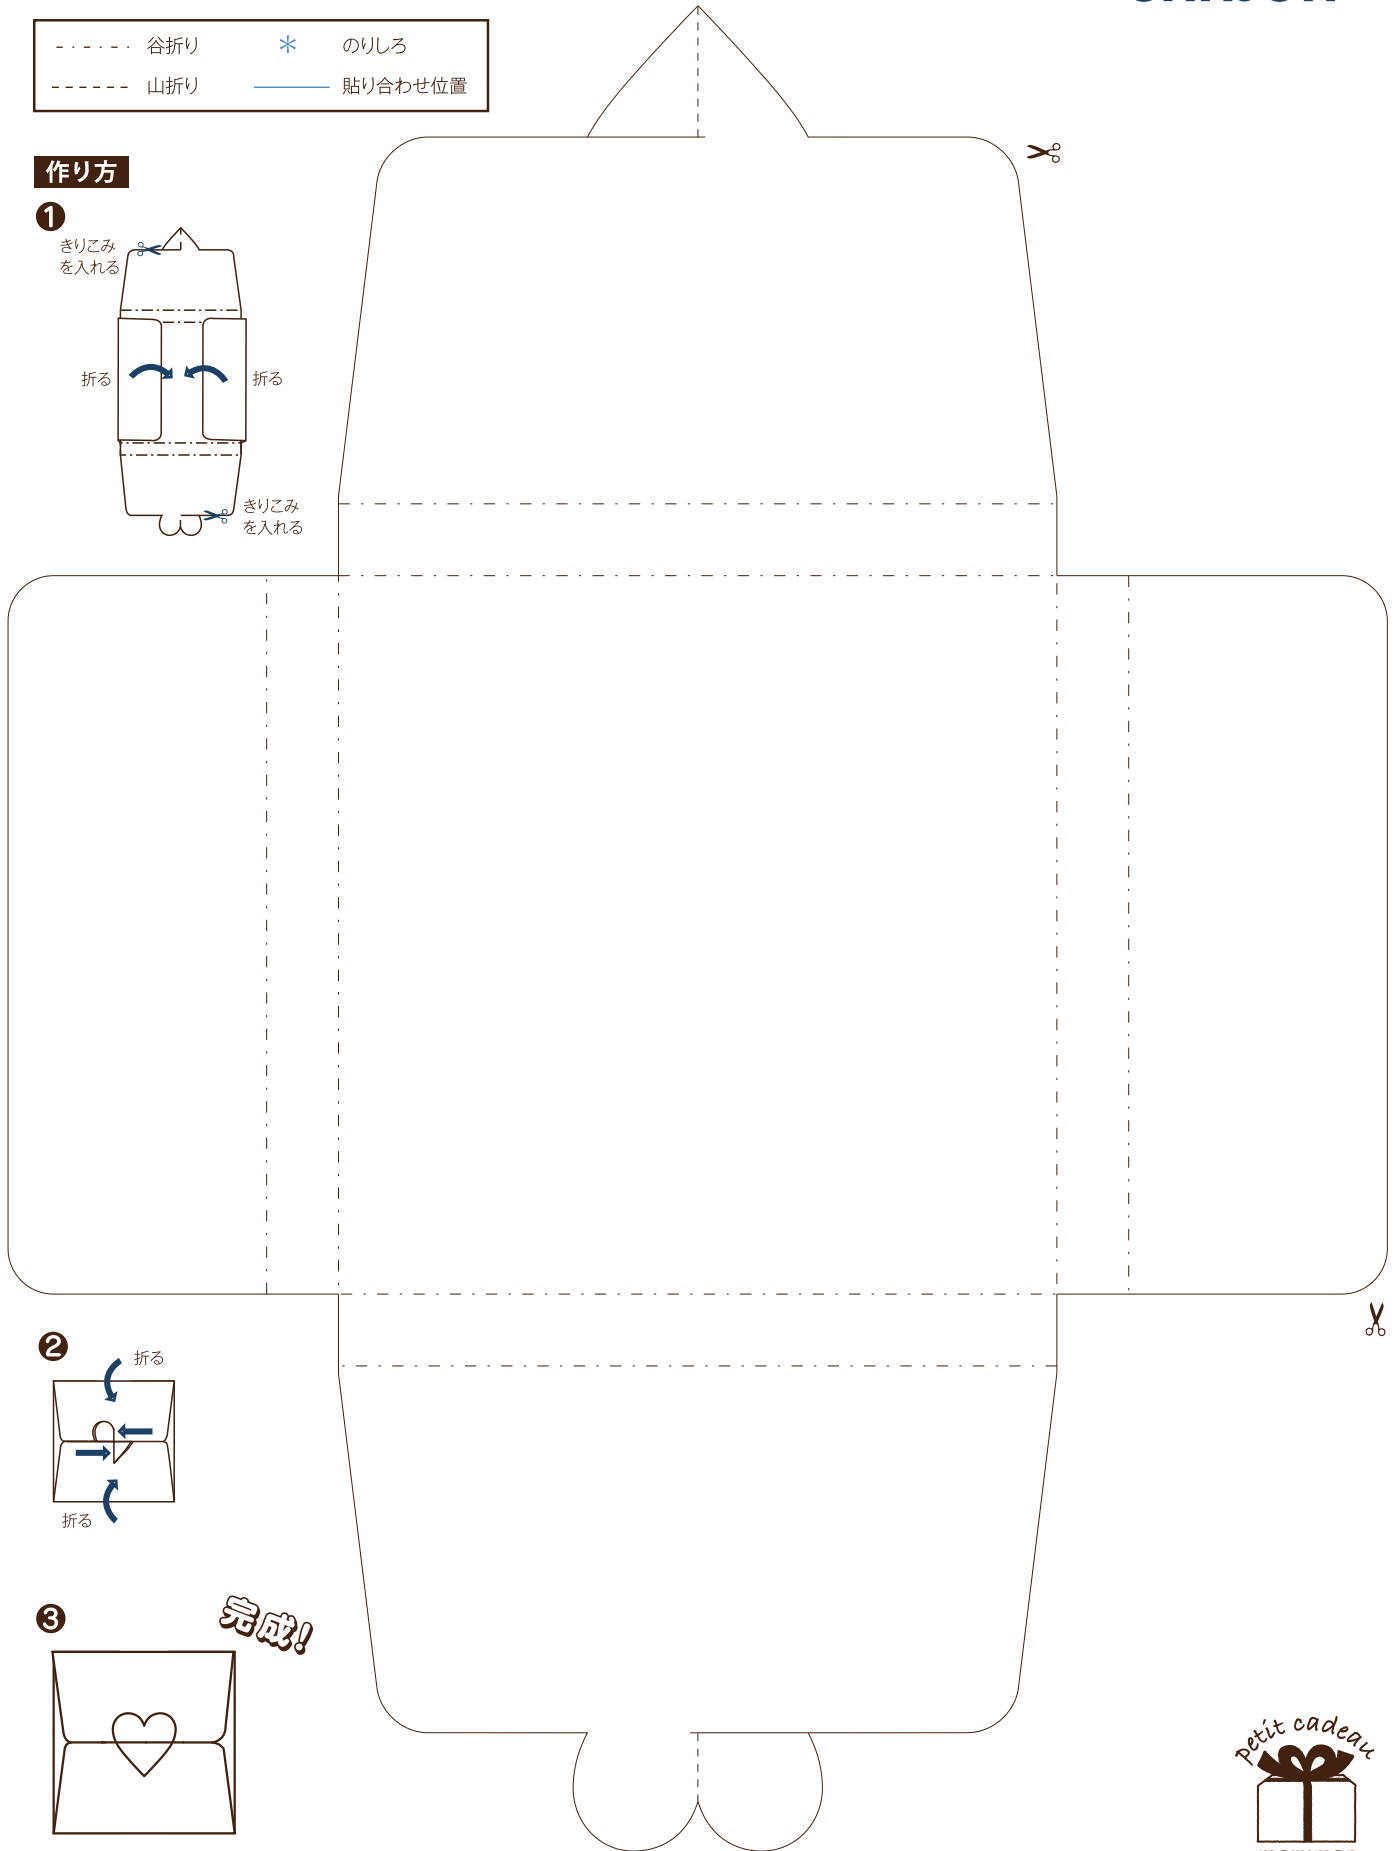

PAPER CRAFT

ボックス(ハート)

-----	谷折り	*	のりしろ
- - - - -	山折り	—	貼り合わせ位置

作り方

①

②

③

完成!