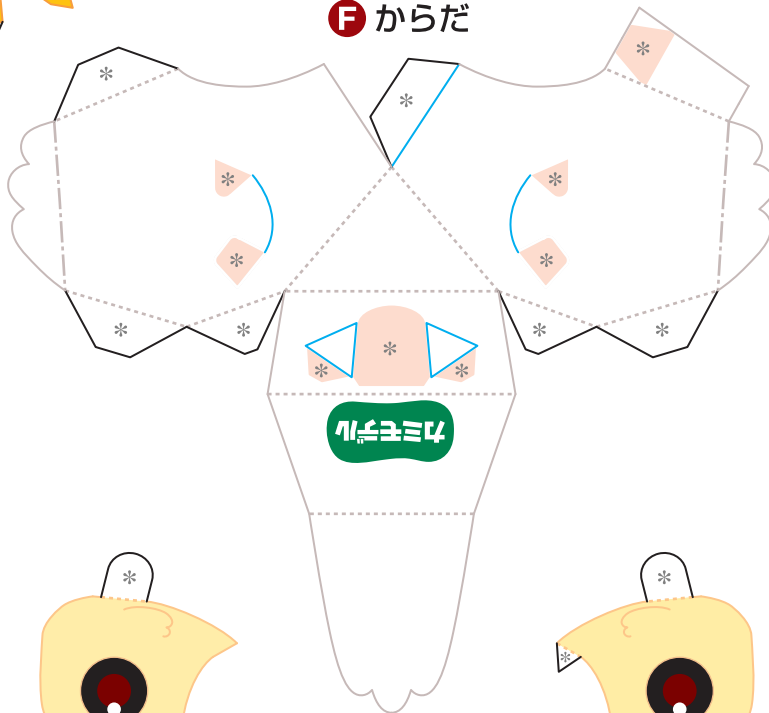

にわとり めんどり  
ひよこ  
ペーパークラフト

組立部品

B くちばし

E あし

H はね右

C かお

D くび

I 尾ばね

F からだ

G はね左

J ひよこ

J ひよこ

K くちばし