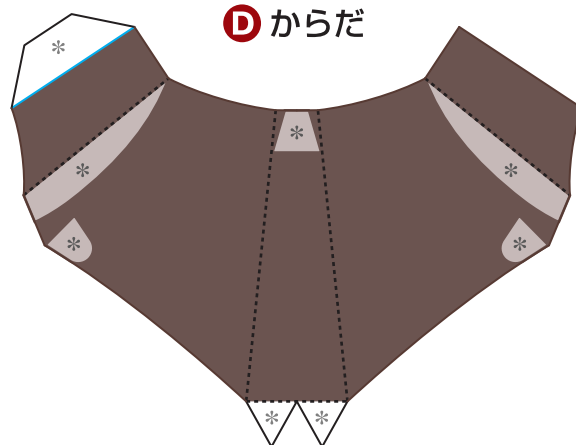

うさぎ こげ茶  
ペーパークラフト

組立部品

A あたま

C 前あし

D からだ

B 後あし