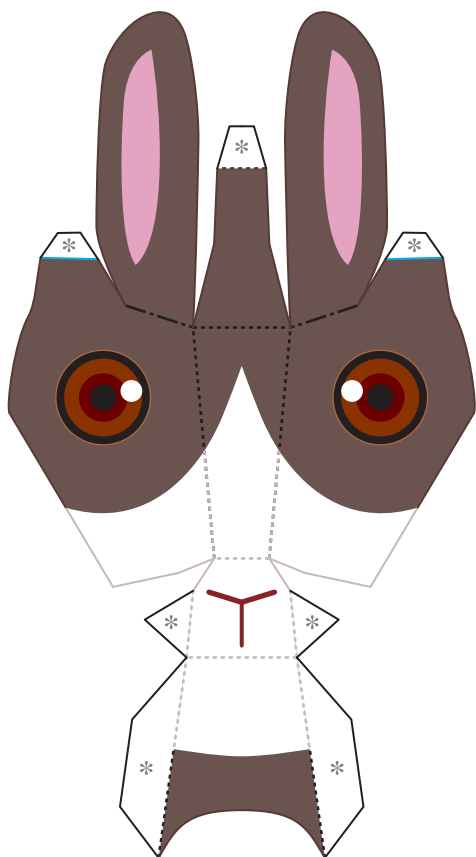

うさぎ こげ茶  
ペーパークラフト

組立部品

A あたま

C 前あし

D からだ

B 後あし