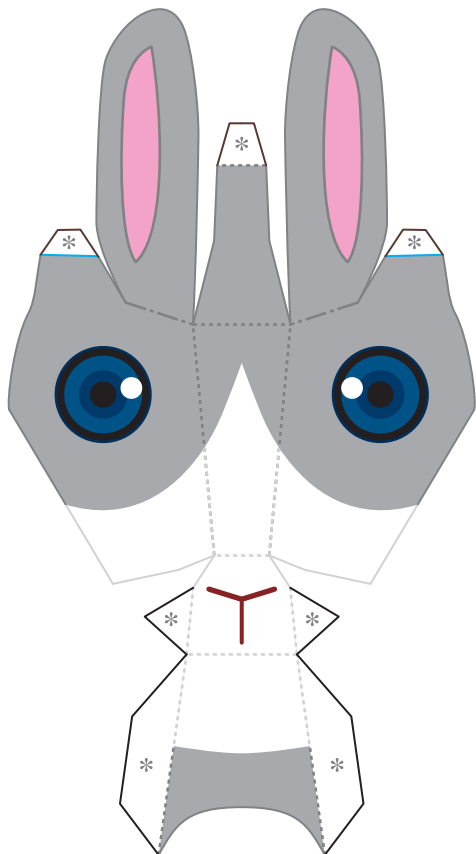

うさぎ 灰色
ペーパークラフト

組立部品

A あたま

C 前あし

D からだ

B 後あし