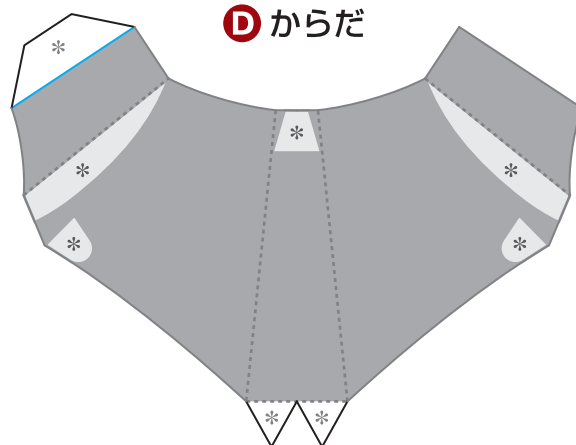

うさぎ 灰色
ペーパークラフト

組立部品

A あたま

C 前あし

D からだ

B 後あし