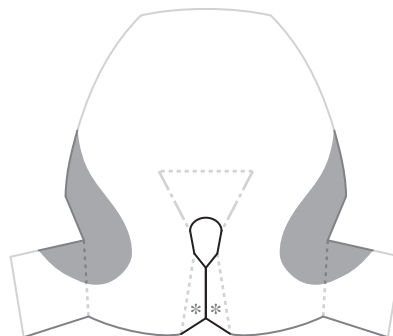

うさぎ 灰色
ペーパークラフト

組立部品

A あたま

C 前あし

D からだ

B 後あし